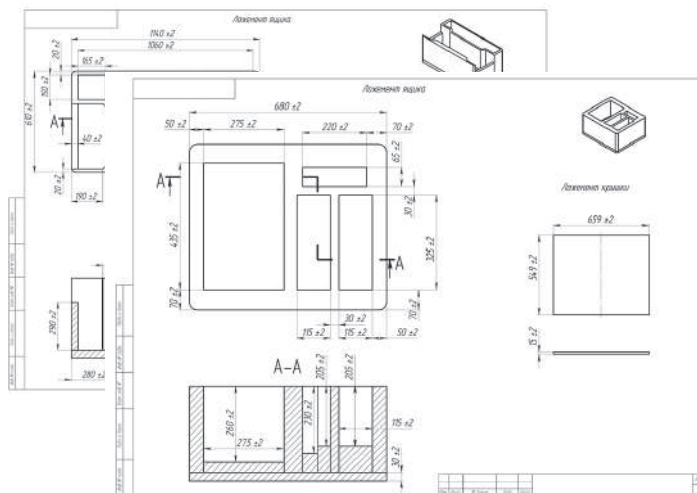

Ложементы по 3D модели